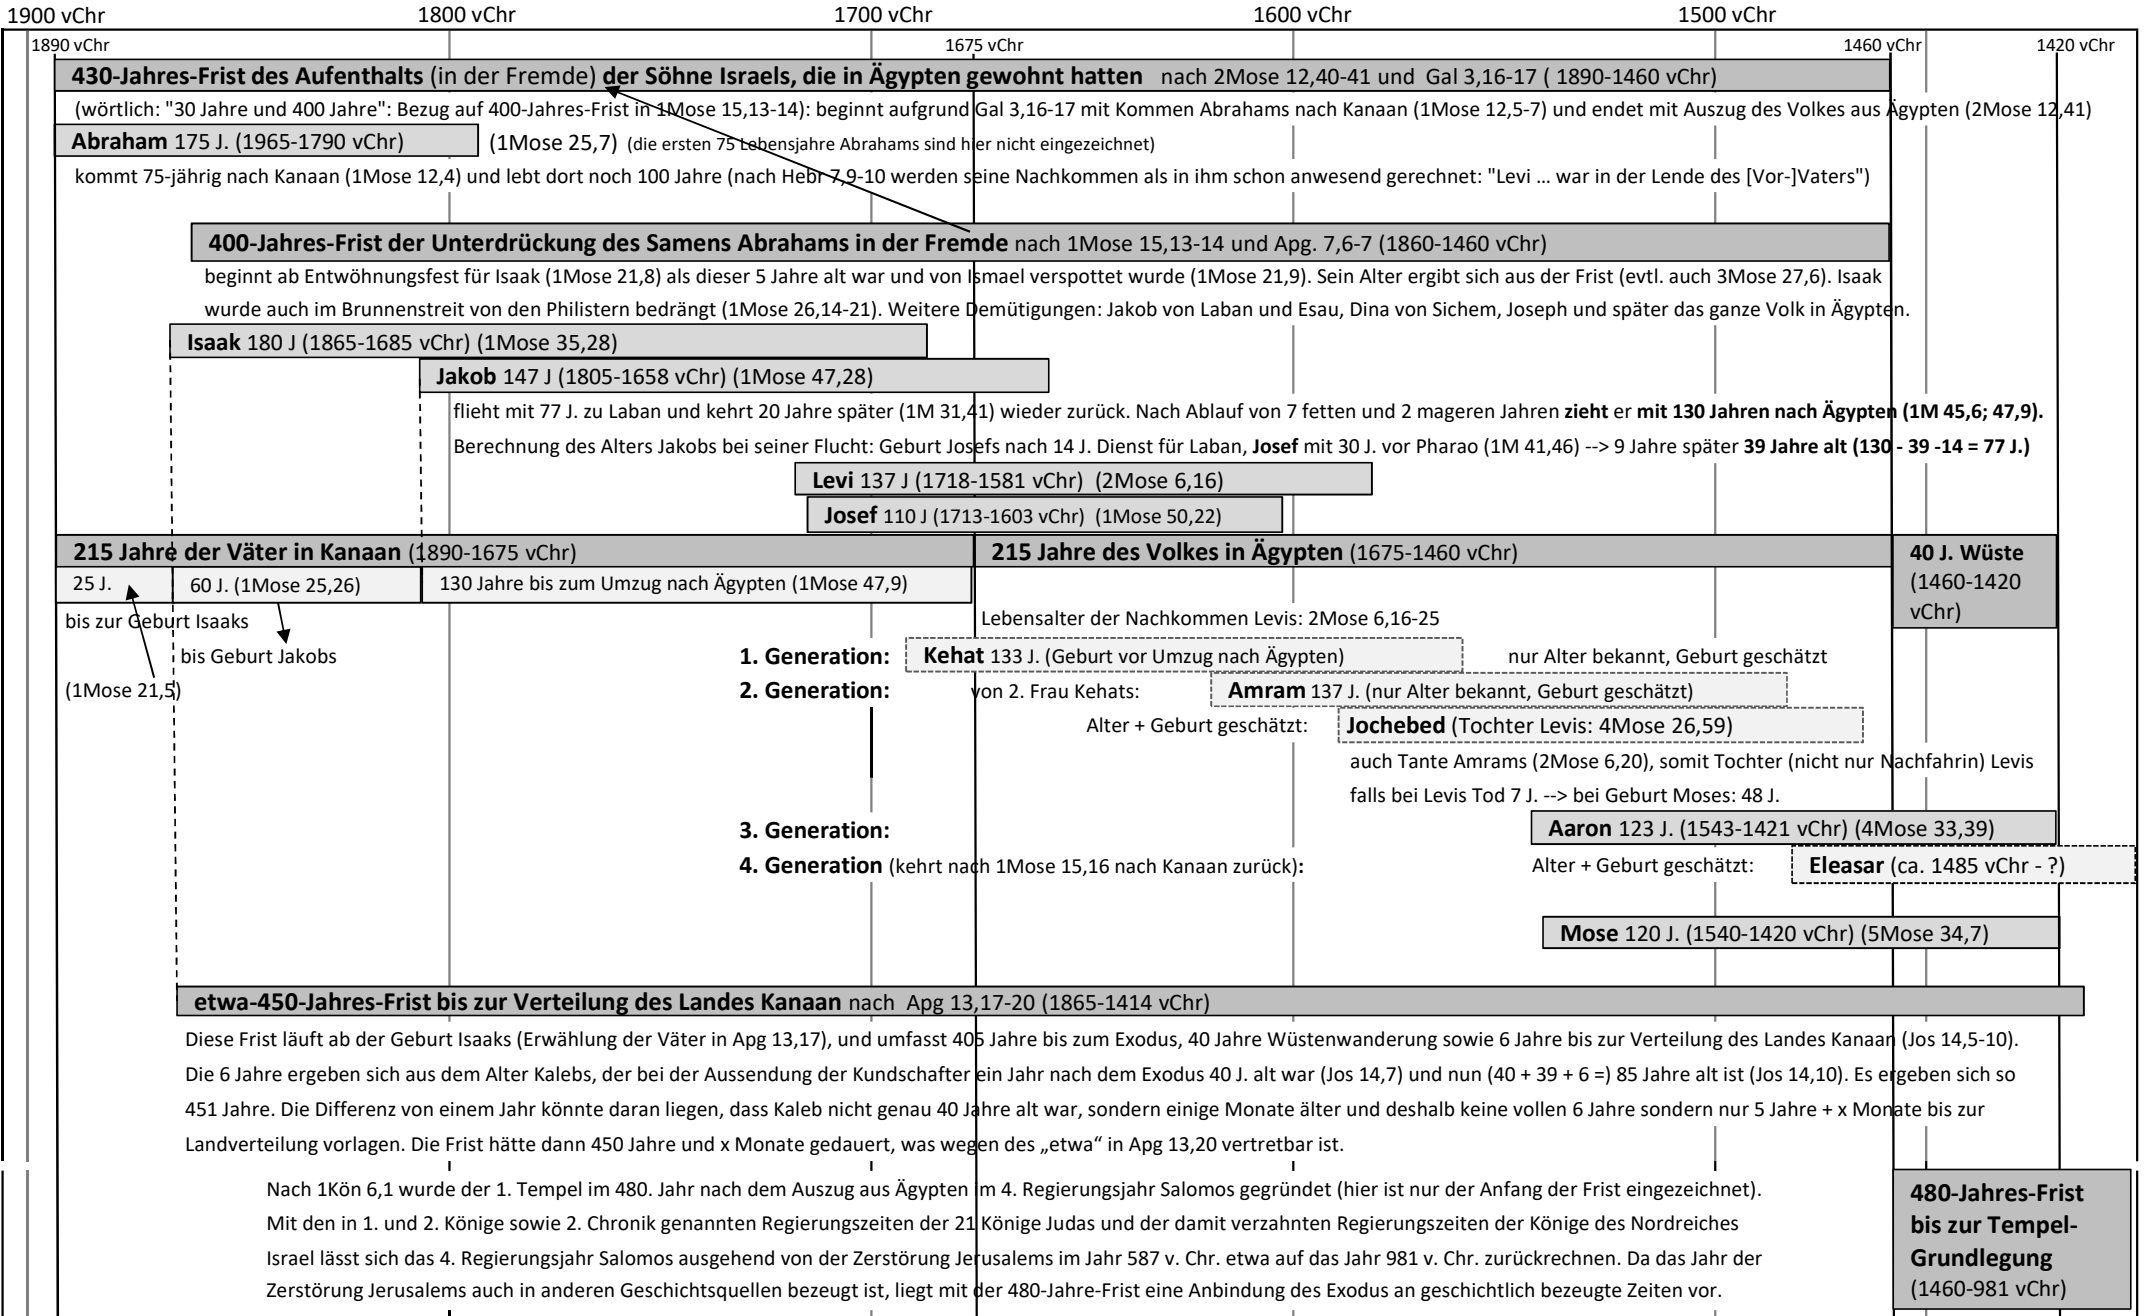

Grafische Darstellung der 430 Jahre vom Einzug Abrahams in Kanaan bis zum Exodus (Jahreszahlen nach Baader)*

Anlage 7b

* vgl. F.H. Baader, Chronologie der Bibel, 3. Ausgabe 2001 (nach Thiele würde sich bei Anwendung der Zeitbrücke von 480 Jahren für den Exodus das Jahr 1445 v. Chr. ergeben)

Maßstab 5,6 mm = 10 Jahre